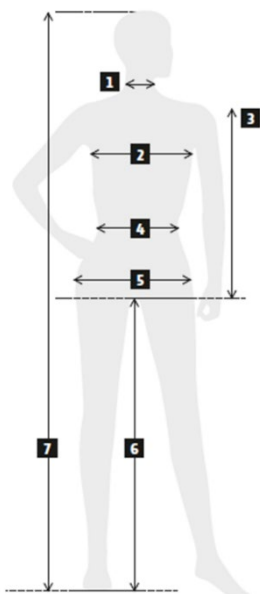

# PRŮVODCE VELIKOSTMI

NAJDĚTE SI DOKONALÝ STŘIH

Použijte našeho průvodce velikostmi, abyste zjistili, jak změřit svou postavu. Poté se podívejte do tabulek a najděte velikost, která vám nejlépe padne.

Společnost **John Deere** vyrábí své oblečení u těchto výrobců: **Vierke, Top of the world, Wurth Modyf, Cutie Pie baby**.

Pro výběr správné velikosti je vždy potřeba se u daného zboží orientovat dle kódu konkrétního produktu.

1

ks

Přidat do košíku

Kód produktu **MCS**065090XX

## Co, kde, a jak měřit:

- 1 | Šířka krku
- 2 | Šířka hrudníku
- 3 | Délka rukávu
- 4 | Šířka v pase
- 5 | Šířka boků
- 6 | Délka nohavice
- 7 | Výška postavy

Pokud není uvedeno jinak, jsou míry v cm

### SVRCHNÍ OBLEČENÍ - DÁMSKÉ

	Velikost 34-84	34	36	38	40	42	44	46	48
<b>2</b>	Hrudník	80-84	85-89	90-94	95-98	99-102	103-106	107-110	111-114
<b>4</b>	Pas	66-70	71-74	75-78	79-82	83-86	87-91	92-96	97-102
<b>5</b>	Boky	90-93	94-97	98-101	102-105	105-109	110-112	114-118	119-123
<b>6</b>	Délka nohavice	70-74	75-78	76-79	77-80	79-82	80-83	81-84	82-85
<b>7</b>	Výška postavy	159-162	161-164	163-166	165-168	167-170	169-172	171-174	173-176